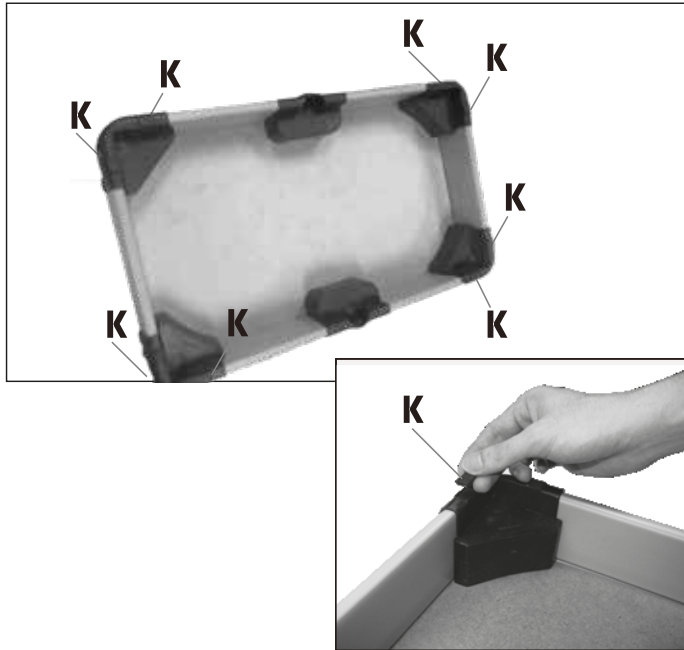

STEP 7

READY!

MINI BILLIARD TABLE

Art.-No. 970311

www.schildkröt-sport.com

CONTENT:

<p>A</p>  <p>1x Play Field</p>	<p>B</p>  <p>4x Corner-Connector</p>	<p>C</p>  <p>2x Middle-Connector</p>	<p>D</p>  <p>4x Board Short</p>
<p>E</p>  <p>2x Board Long</p>	<p>F</p>  <p>2x Cues</p>	<p>G</p>  <p>16x Pool Balls</p>	<p>H</p>  <p>12x Push Rivets</p>
<p>I</p>  <p>1x Triangle Holder</p>	<p>J</p>  <p>6x Cushion Stickers</p>	<p>K</p>  <p>8x Leg Sticks</p>	