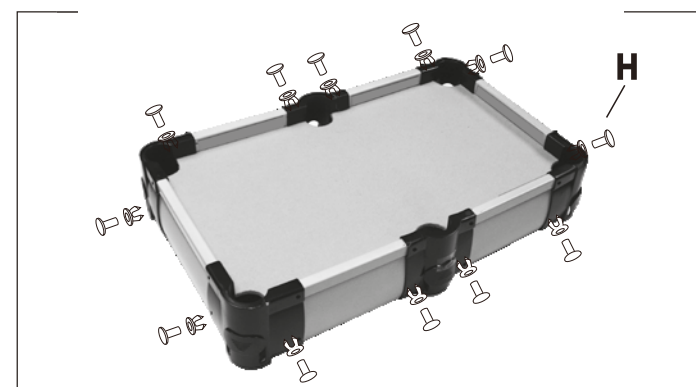

STEP 7

READY!

MINI BILLIARD TABLE

Art.-No. 970311

www.schildkröt-sport.com

CONTENT:

<p>A</p>  <p>1x Play Field</p>	<p>B</p>  <p>4x Corner-Connector</p>	<p>C</p>  <p>2x Middle-Connector</p>	<p>D</p>  <p>4x Board Short</p>
<p>E</p>  <p>2x Board Long</p>	<p>F</p>  <p>2x Cues</p>	<p>G</p>  <p>16x Pool Balls</p>	<p>H</p>  <p>12x Push Rivets</p>
<p>I</p>  <p>1x Triangle Holder</p>	<p>J</p>  <p>6x Cushion Stickers</p>	<p>K</p>  <p>8x Leg Sticks</p>	

STEP 1

STEP 2

STEP 3

STEP 4

STEP 5

STEP 6