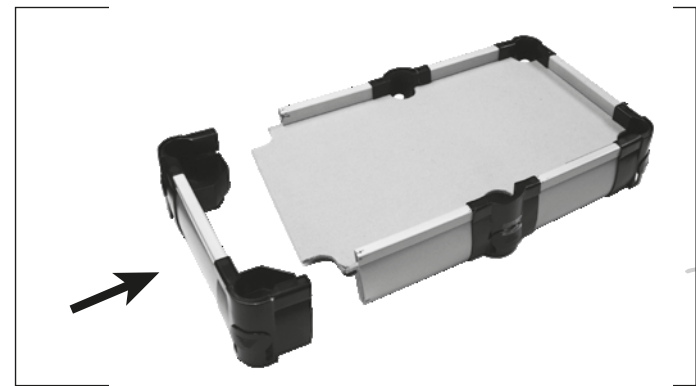

STEP 7

READY!

MINI BILLIARD TABLE

Art.-No. 970311

www.schildkröt-sport.com

CONTENT:

<p>A</p>  <p>1x Play Field</p>	<p>B</p>  <p>4x Corner-Connector</p>	<p>C</p>  <p>2x Middle-Connector</p>	<p>D</p>  <p>4x Board Short</p>
<p>E</p>  <p>2x Board Long</p>	<p>F</p>  <p>2x Cues</p>	<p>G</p>  <p>16x Pool Balls</p>	<p>H</p>  <p>12x Push Rivets</p>
<p>I</p>  <p>1x Triangle Holder</p>	<p>J</p>  <p>6x Cushion Stickers</p>	<p>K</p>  <p>8x Leg Sticks</p>	

STEP 1

STEP 2

STEP 3

STEP 4

STEP 5

STEP 6